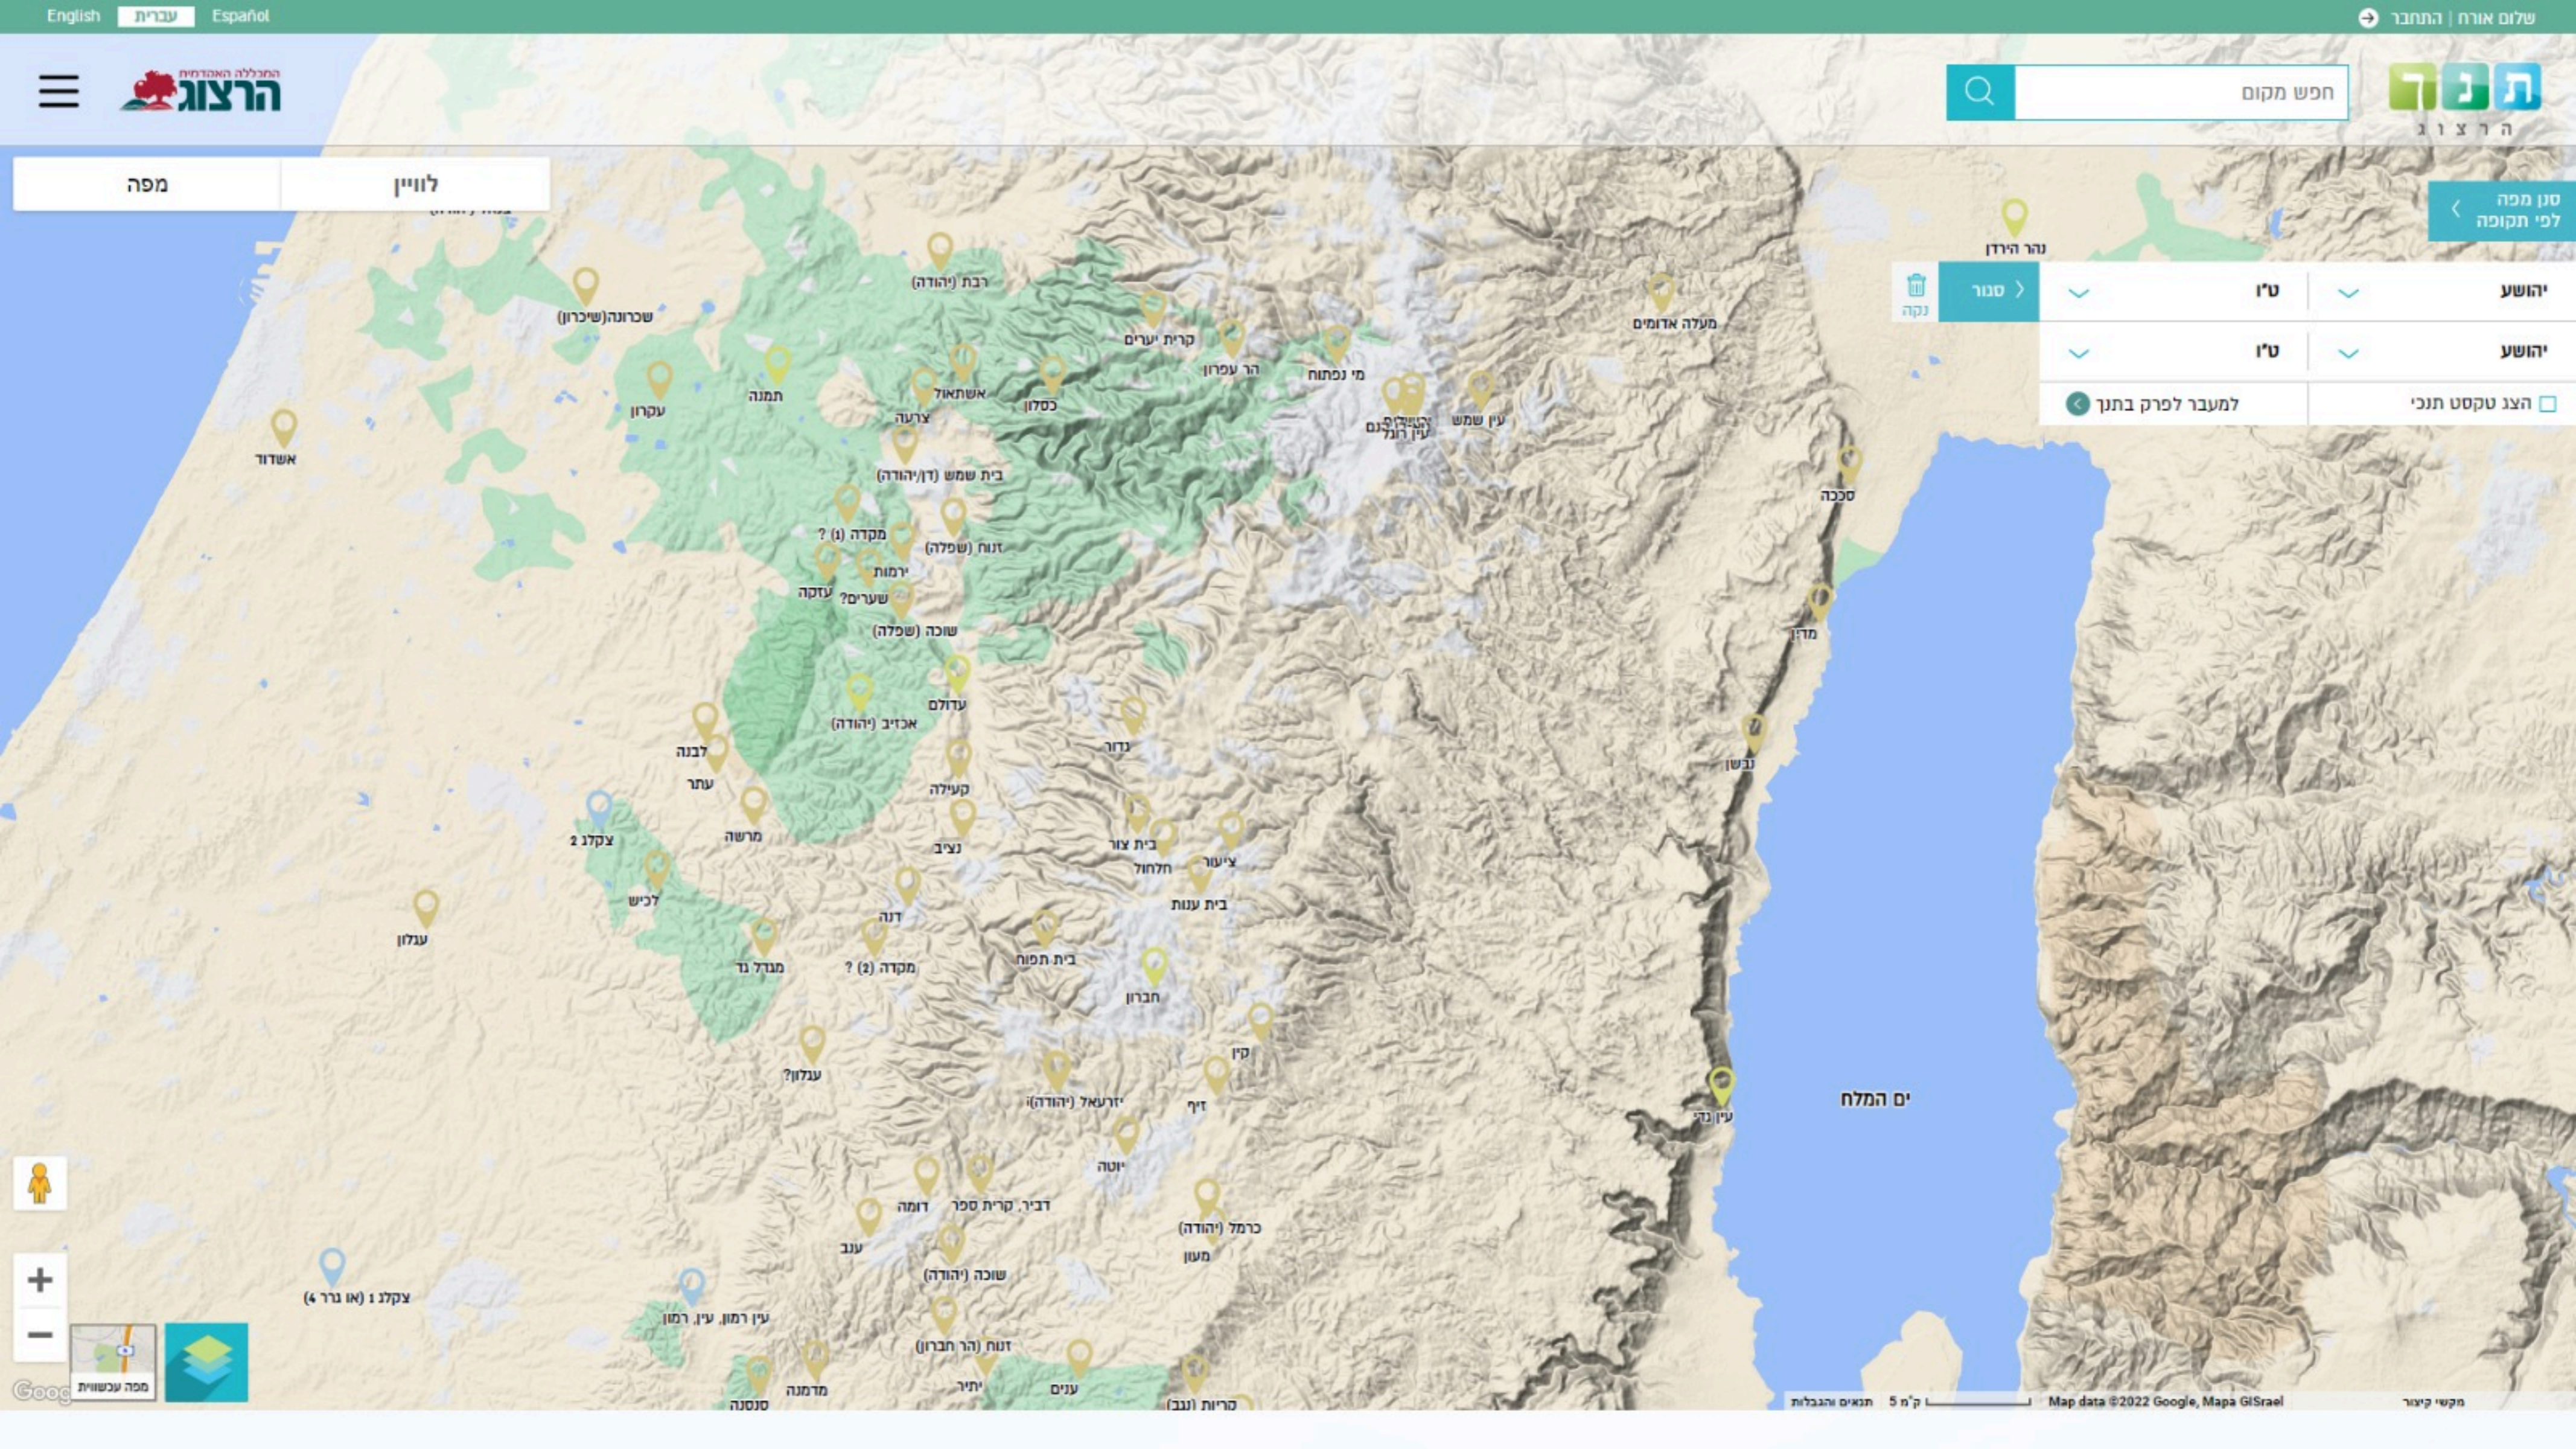

מפה

לוויין

סנו מפה לפי תקופה

נהר הירדן

סנור	▼	ט"ז	▼	יהושע
נקה	▼	ט"ז	▼	יהושע
<input type="checkbox"/> להצג טקסט תנכי				<input type="checkbox"/> למעבר לפרק בתוך

אשדוד

שכרונה (שיכרון)

רבת (יהודה)

קרית יערים

מעלה אדומים

עקרון

תמנה

צרעה

כסלון

הר עפרון

מי נפתוח

עין שמש

עין הנבל

בית שמש (דן/יהודה)

מקדה (נ)?

זנוח (שפלה)

ירמות

שערים?

עזקה

מפה עכשווית